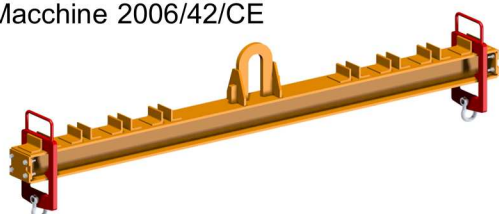

## BILANCINO REGOLABILE - SERIE BR

- ▶ Permette il sollevamento tramite due punti di sospensione del carico regolabili
- ▶ Provvisto, di serie, di grilli a lira con dado e coppiglia
- ▶ Sono possibili modifiche per esecuzioni speciali su richiesta del cliente
- ▶ Corredato di Manuale d'Uso e Manutenzione, Elenco Ricambi e Dichiarazione di Conformità alla Direttiva Macchine 2006/42/CE

MODELLO	PORTATA MASSIMA (kg)	A <sub>MAX</sub> (mm)	A <sub>MIN</sub> (mm)	L (mm)	H (mm)	TARA DELLA ATTREZZATURA (kg)	MODELLO	PORTATA MASSIMA (kg)	A <sub>MAX</sub> (mm)	A <sub>MIN</sub> (mm)	L (mm)	H (mm)	TARA DELLA ATTREZZATURA (kg)
BR01020	1000	2000	1000	2200	360	82	BR05020	5000	2000	1000	2300	540	161
BR01030		3000	1500	3200	360	110	BR05030		3000	1500	3300	540	216
BR01040		4000	2000	4200	380	159	BR05040		4000	2000	4300	560	299
BR01050		5000	2500	5200	380	188	BR05050		5000	2500	5300	560	353
BR01060		6000	3000	6200	380	221	BR05060		6000	3000	6300	600	505
BR02020	2000	2000	1000	2200	410	96	BR06030	6000	3000	1500	3300	600	247
BR02030		3000	1500	3200	410	132	BR06040		4000	2000	4300	600	302
BR02040		4000	2000	4200	430	194	BR06050		5000	2500	5300	620	454
BR02050		5000	2500	5200	430	234	BR06060		6000	3000	6300	620	526
BR02060		6000	3000	6200	430	274	BR08030		3000	1500	3300	660	337
BR03020	3000	2000	1000	2200	460	120	BR08040	8000	4000	2000	4300	660	406
BR03030		3000	1500	3200	460	164	BR08050		5000	2500	5300	700	584
BR03040		4000	2000	4200	460	204	BR08060		6000	3000	6300	700	673
BR03050		5000	2500	5200	480	282	BR10030		3000	1500	3300	660	343
BR03060		6000	3000	6200	480	329	BR10040		4000	2000	4300	660	417
BR04020	4000	2000	1000	2200	490	145	BR10050	10000	5000	2500	5300	700	594
BR04030		3000	1500	3200	490	197	BR10060		6000	3000	6300	700	702
BR04040		4000	2000	4200	490	248	BR15040		4000	2000	4400	800	723
BR04050		5000	2500	5200	510	333	BR15050		5000	2500	5400	800	851
BR04060		6000	3000	6200	510	388	BR15060		6000	3000	6400	800	977