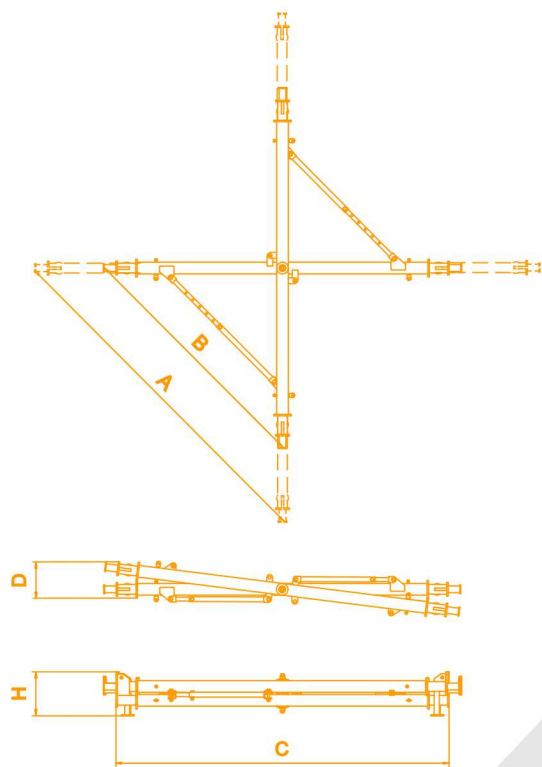

DISTANZIALE A CROCE RICHIUDIBILE - SERIE DCR

- ▶ Ideato per l'alaggio delle barche
- ▶ Utilizza quattro punti di attacco, anziché un unico punto centrale
- ▶ Prevede il collegamento del carico ai quattro punti di sospensione regolabili presenti alle estremità
- ▶ È richiudibile, così che le operazioni di trasporto e movimentazione risultino più agevoli
- ▶ Sono possibili modifiche per esecuzioni speciali su richiesta del cliente
- ▶ Corredato di Manuale d'Uso e Manutenzione, Elenco Ricambi e Dichiarazione di Conformità alla Direttiva Macchine2006/42/CE

MODELLO	PORTATA MASSIMA (kg)	A (mm)	B (mm)	C (mm)	D (mm)	H (mm)
DCR05022	5000	2250	1650	2350	400	750
DCR10027	10000	2750	2000	2900	500	800
DCR20035	20000	3500	2750	3900	600	900