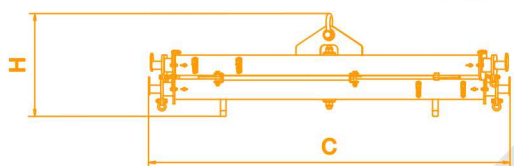

BILANCINO A CROCE RICHIUDIBILE - SERIE BCR

- ▶ Ideato per l'alaggio delle barche
- ▶ Prevede il collegamento del carico ai quattro punti di sospensione regolabili presenti alle estremità
- ▶ È richiudibile, così che le operazioni di trasporto e movimentazione risultino più agevoli
- ▶ Sono possibili modifiche per esecuzioni speciali su richiesta del cliente
- ▶ Corredato di Manuale d'Uso e Manutenzione, Elenco Ricambi e Dichiarazione di Conformità alla Direttiva Macchine 2006/42/CE

MODELLO	PORTATA MASSIMA (kg)	A (mm)	B (mm)	C (mm)	D (mm)	H (mm)
BCR05022	5000	2250	1650	2350	400	750
BCR10027	10000	2750	2000	2900	500	800
BCR20035	20000	3500	2750	3900	600	900