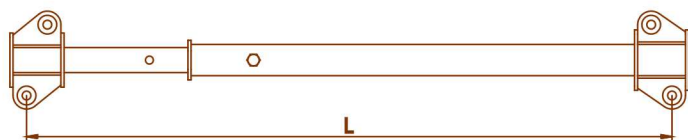

DISTANZIALI TELESCOPICI - SERIE DT

- ▶ Distanziatore telescopico con due punti di sollevamento generali
- ▶ Permette il sollevamento tramite due punti di sospensione del carico regolabili
- ▶ Provvisto, di serie, di grilli a lira con dado e coppiglia
- ▶ Sono possibili modifiche per esecuzioni speciali su richiesta del cliente
- ▶ Corredato di Manuale d'Uso e Manutenzione, Elenco Ricambi e Dichiarazione di Conformità alla Direttiva Macchine 2006/42/CE

MODELLO	PORTATA MASSIMA (kg)	L _{MAX} (mm)	L _{MIN} (mm)
DT02020	2000	2000	1500
DT02030		3000	2500
DT02040		4000	3000
DT05020	5000	2000	1500
DT05030		3000	2500
DT05040		4000	3000
DT10020	10000	2000	1500
DT10030		3000	2500
DT10040		4000	3000
DT15030	15000	3000	2500
DT15040		4000	3000
DT15050		5000	4000
DT25030	25000	3000	2500
DT25040		4000	3000
DT25050		5000	4000